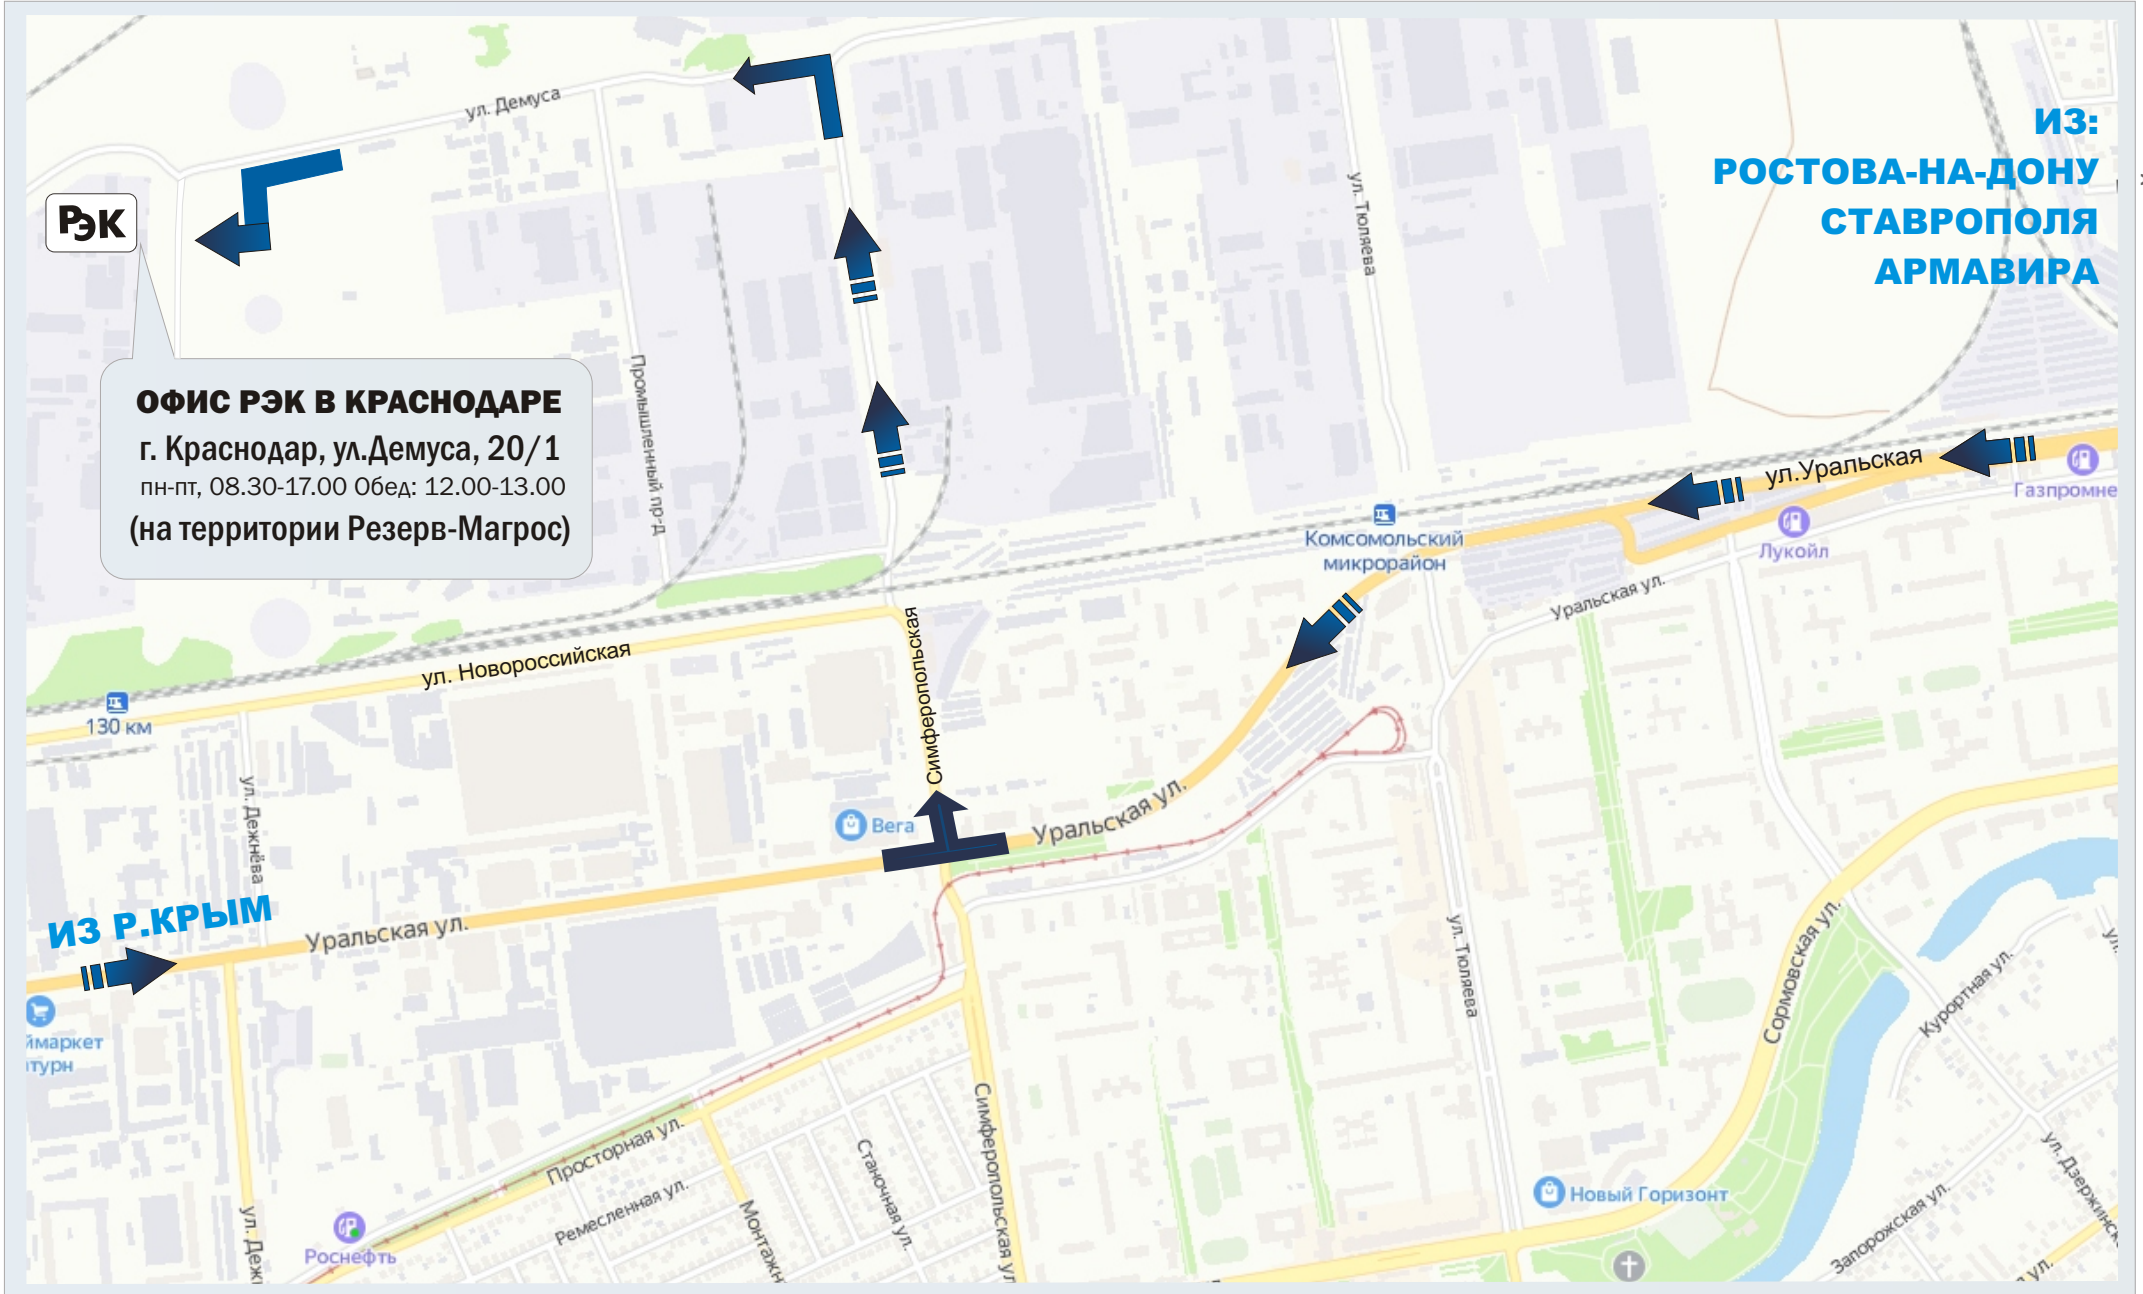

СХЕМА ПРОЕЗДА

+7 (861) 212-37-47

РОСТОВСКАЯ
ЛЕКТРОТЕХНИЧЕСКАЯ КОМПАНИЯ
КУБАНСКОЕ ОБОСОБЛЕННОЕ ОТДЕЛЕНИЕ

РОСТОВСКОЕ ШОССЕ

ВОСТОЧНЫЙ ОБХОД

РЭК

ОФИС РЭК В КРАСНОДАРЕ
г. Краснодар, ул. Демуса, 20/1
пн-пт, 08.30-17.00 Обед: 12.00-13.00
(на территории Резерв-Магрос)

ИЗ:
РОСТОВА-НА-ДОНУ
СТАВРОПОЛЯ
АРМАВИРА

ИЗ Р.КРЫМ

ЮЖНЫЙ ОБХОД